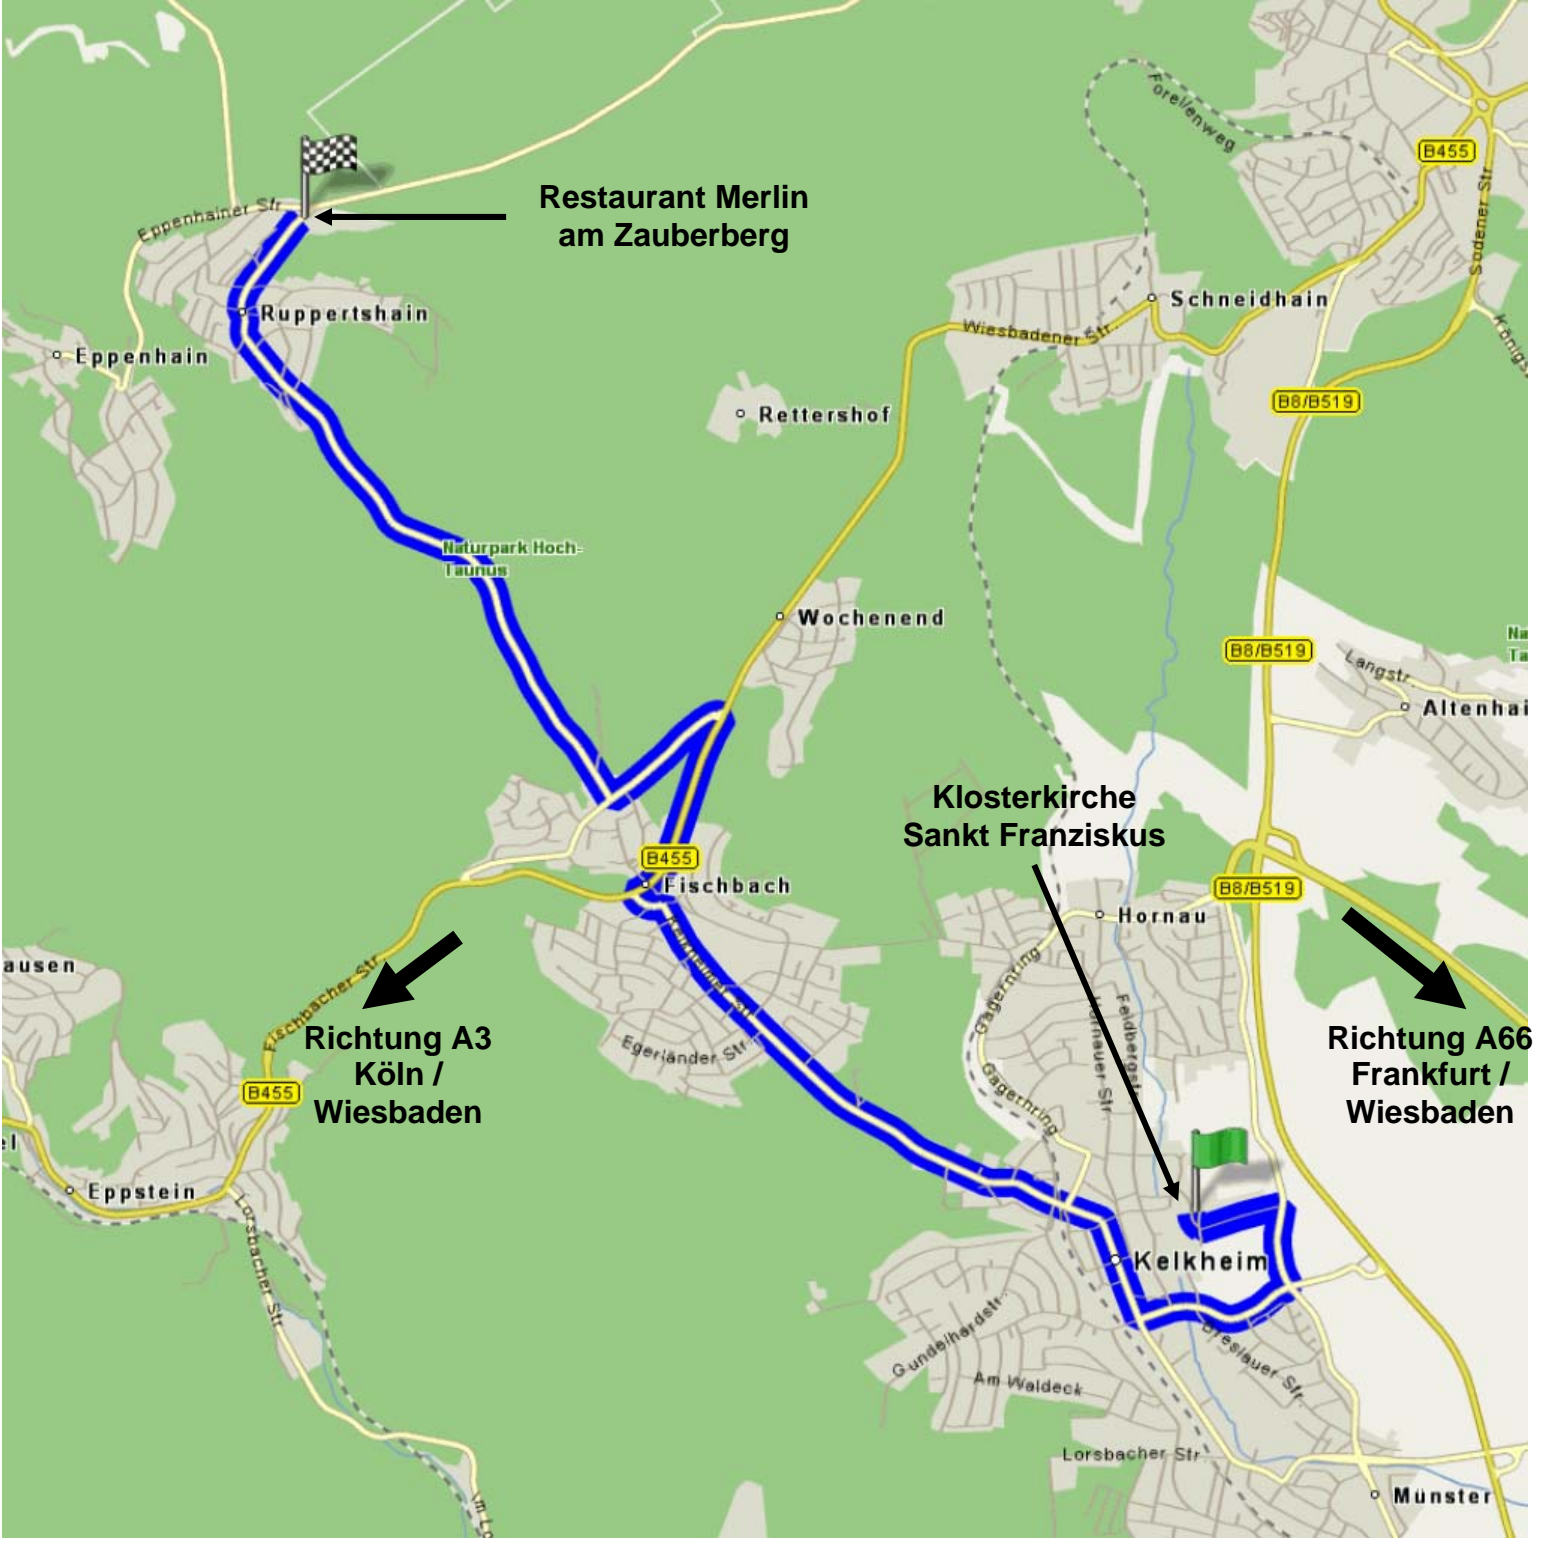

Wegbeschreibung Hochzeit Karin und Dirk

Kirche: Klosterkirche Sankt Franziskus
Mainblick 51
65779 Kelkheim

Anfahrt zur Kirche

Aus Richtung Frankfurt oder Wiesbaden kommend:

- Autobahn A66 bis zur Abfahrt Frankfurt-Höchst (MTZ)
- An der Abfahrt Frankfurt-Höchst abfahren auf die B8 Richtung Königstein
- Die B8 bis zum Ende der Ausbaustrecke fahren, dort weiter auf der linken Spur Richtung Kelkheim
- An der folgenden Ampelkreuzung geradeaus Richtung Kelkheim Zentrum
- Nach ca. 1 km geht rechts eine schmale Straße Richtung Tennishalle, Kloster ab. Parkplätze befinden sich neben der Klosterkirche.

Aus Richtung Norden über die A3 kommend:

- Autobahn A3 bis zur Abfahrt Niedernhausen
- Weiter auf der B455 Richtung Eppstein, Königstein
- An der Abfahrt Kelkheim-Fischbach von der B455 abzweigen Richtung Kelkheim Stadtmitte
- Der Straße Richtung Kelkheim folgen, in Kelkheim an der zweiten Ampelkreuzung links Richtung Königstein, Hofheim
- Der Straße bis zum Ortsausgang folgen, dort am Kreisels links abbiegen Richtung Kelkheim-Hornau
- Nach ca. 500 m geht links eine schmale Straße Richtung Tennishalle, Kloster ab. Parkplätze befinden sich neben der Klosterkirche.

Fahrt von der Kirche zum Restaurant

Restaurant: Restaurant Merlin am Zauberberg
Robert-Koch-Straße 116
65779 Kelkheim-Ruppertshain

- An der Tennishalle nach rechts auf die Landstraße abbiegen
- Am Kreisels rechts abbiegen Richtung Kelkheim Stadtmitte
- An der zweiten Ampelkreuzung rechts abbiegen Richtung Kelkheim-Fischbach
- Der Straße bis zur B 455 folgen, dort rechts Richtung Königstein fahren
- Nach ca. 500 m die B 455 links Richtung Kelkheim-Ruppertshain verlassen
- An der ersten Ampelkreuzung rechts Richtung Kelkheim-Ruppertshain
- In Ruppertshain auf der Robert-Koch-Straße bleiben, der Zauberberg (ehemalige Lungenheilanstalt „Gerhard Domagk Klinik“) liegt am Ende der Straße auf der rechten Seite. Parkplätze befinden sich vor dem Gebäude.